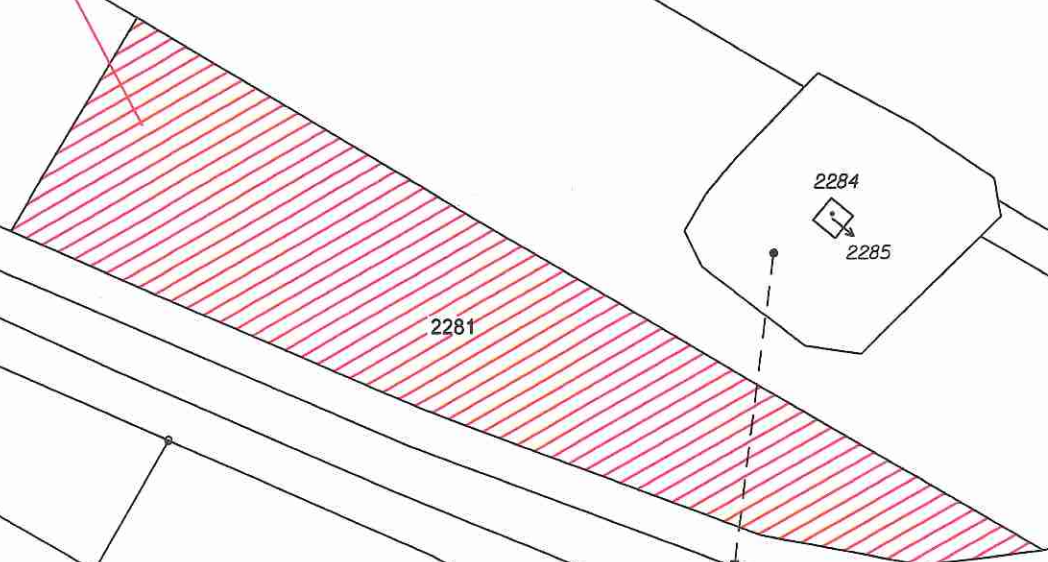

PŘÍLOHA č.1 k OZV 1/2021

2282

**PLOCHA URČENÁ PRO VOLNÝ POHYB PSŮ
(k.ú. CHUDČICE, parc.č. 2281)**

Výpis parcel určených pro volný pohyb psů - k.ú. Chudčice (okr. Brno-venkov); 690911

Parcelní číslo	Katastrální území	Způsob využití	Druh pozemku	Vlastník
2281	Chudčice	jiná plocha	ostatní plocha	Obec Chudčice, č. p. 220, 66471 Chudčice